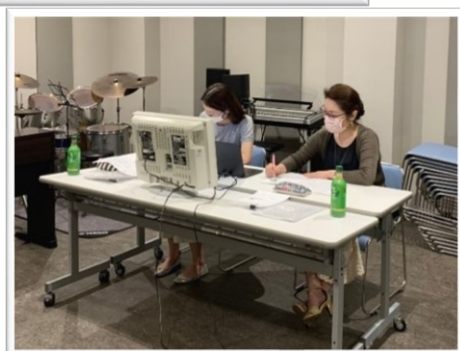

第 30 回ひまわりピアノ/コンクール 予選 Web 審査終了しました

広島県内をはじめ、岡山県、愛媛県、島根県から 552 名の参加があり無事、Web 審査を終了しました。最優秀賞、優秀賞を受賞された 179 名は 9/23 (木・祝) 三原芸術文化センターポポロにて行われる「第 10 回ひまわりピアノコンクールファイナル」に出場されます。各、審査会場での審査の様子をご覧ください。

素敵な演奏
ありがとうございます♪